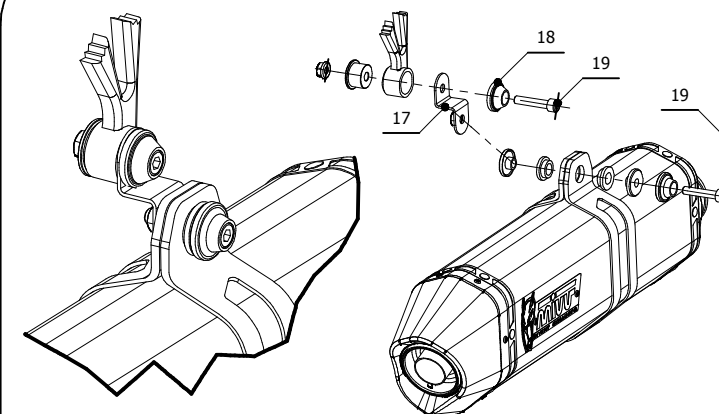

**MODEL** SUZUKI DL 1000 V-STROM

**YEAR** 2014

**LINE** SPORT

**MUFFLER** SPEED EDGE

**SCHEMATIC**

**ELENCO PARTI / PARTS LIST**

#	QTÀ / QTY	DESCRIZIONE / DESCRIPTION	CODICE / CODE
1	1	Vite M5 x 8 / Screw M5 x 8	50.73.459.1
2	1	DB killer / DB killer	50.DK.064.0
3	1	Tappo in gomma / Rubber stopper	50.73.266.1
4	1	Silenziatore / Muffler	SPEED EDGE
5	1	Staffa in carbonio / Carbon fiber bracket	50.SS.814.1
6	1	Vite M8x80 / Screw M8x80	50.73.072.1
7	1	Rondella in alluminio nera / Black aluminium washer	50.73.221.1
8	2	Boccola / Bush	50.73.381.1
9	2	Silentblock / Silentblock	50.73.380.1
10	1	Distanziale in alluminio / Aluminium spacer (Øe.30 Øi.8,5 h.25)	50.SS.055.1
11	1	Bussola / Bush	50.73.713.0
12	1	Dado M8 flangiato / Flanged nut M8	50.73.393.1
13	1	Tubo di raccordo / Link pipe	9773S042SRX
14	1	Fascetta Ø 52/55 mm / Pipe clamp Ø 52/55 mm	50.FA.008.1
15	2	Molla media / Middle spring	50.73.359.1
16	2	Tubo in gomma per molla / Rubber pipe for spring	50.73.210.1

**FISSAGGIO CON BORSA LATERALE  
FIXING WITH BAG**

**Kit Montaggio Borsa / Fixing Bag Kit**

#	QTÀ / QTY	DESCRIZIONE / DESCRIPTION	CODICE / CODE
17	1	Staffa / Bracket	50.SS.009.0
18	1	Rondella alluminio / Aluminium washer	50.73.291.1
19	2	Vite M8x40 / Screw M8x40	50.73.075.1

**APPLICAZIONI / APPLICATIONS**

CODICE / CODE	TUBO / PIPE	SILENZIATORE / MUFFLER	FASCETTA / CLAMP	CODICE OMOL. / HOMOL. CODE
S.042.LRX	INOX / ST. STEEL	INOX (COPPE CARBONIO) / ST. STEEL (CARBON CAPS)	CARBONIO / CARBON FIBER	ME033 e9 1288
S.042.LRB	INOX / ST. STEEL	STEEL BLACK	CARBONIO / CARBON FIBER	ME033 e9 1288