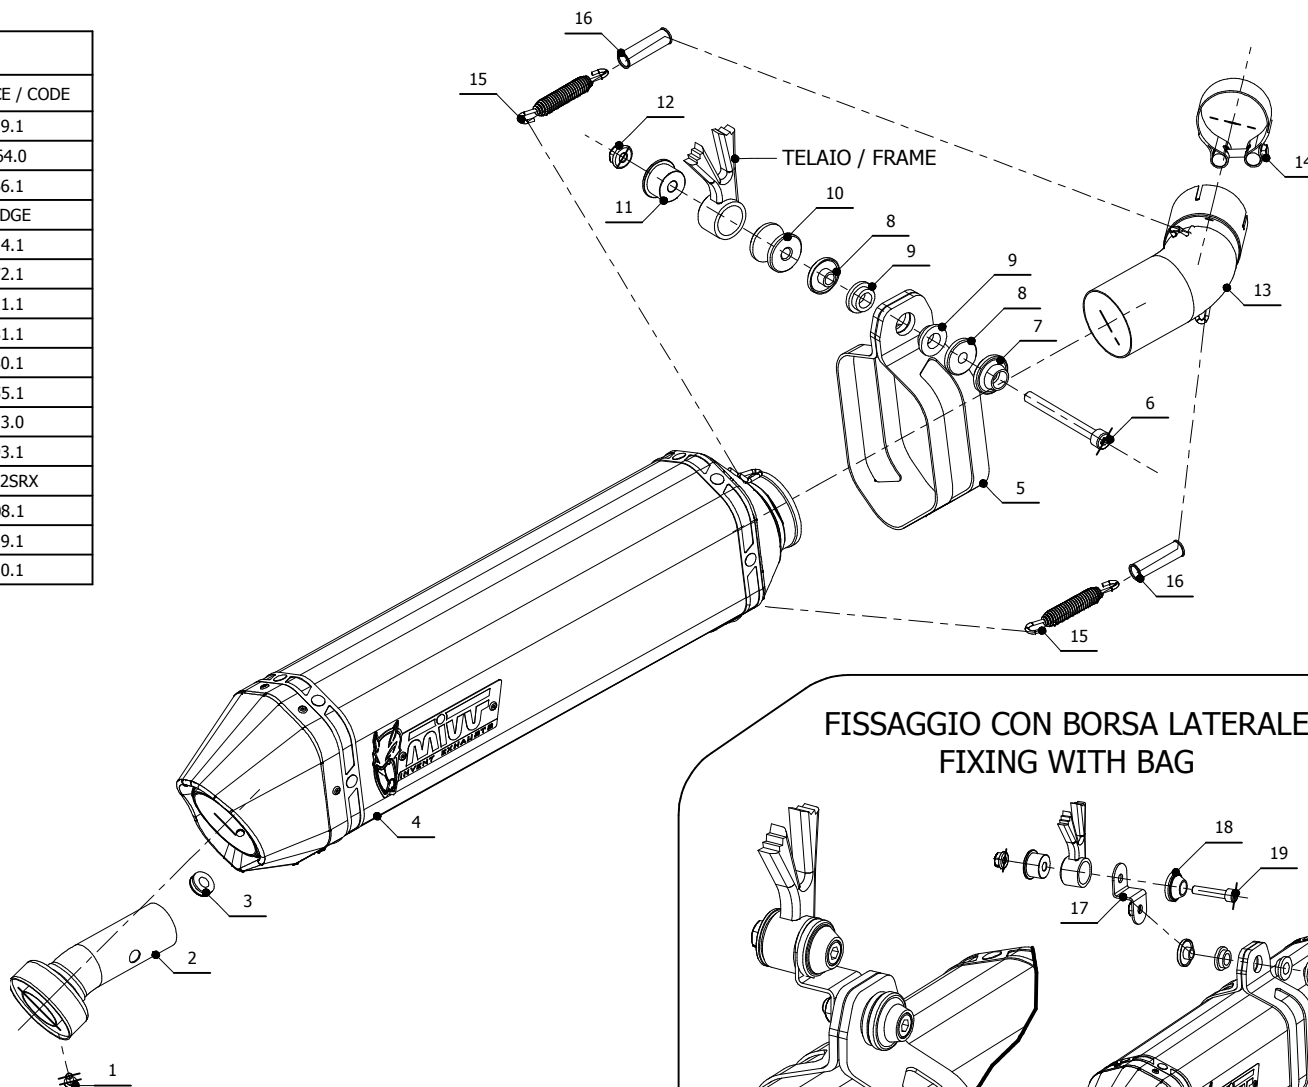

**MODEL** SUZUKI DL 1000 V-STROM

**YEAR** 2014

**LINE** SPORT

**MUFFLER** SPEED EDGE

**SCHEMATIC**

**ELENCO PARTI / PARTS LIST**

#	QTÀ / QTY	DESCRIZIONE / DESCRIPTION	CODICE / CODE
1	1	Vite M5 x 8 / Screw M5 x 8	50.73.459.1
2	1	DB killer / DB killer	50.DK.064.0
3	1	Tappo in gomma / Rubber stopper	50.73.266.1
4	1	Silenziatore / Muffler	SPEED EDGE
5	1	Staffa in carbonio / Carbon fiber bracket	50.SS.814.1
6	1	Vite M8x80 / Screw M8x80	50.73.072.1
7	1	Rondella in alluminio nera / Black aluminium washer	50.73.221.1
8	2	Boccola / Bush	50.73.381.1
9	2	Silentblock / Silentblock	50.73.380.1
10	1	Distanziale in alluminio / Aluminium spacer (Øe.30 Øi.8,5 h.25)	50.SS.055.1
11	1	Bussola / Bush	50.73.713.0
12	1	Dado M8 flangiato / Flanged nut M8	50.73.393.1
13	1	Tubo di raccordo / Link pipe	9773S042SRX
14	1	Fascetta Ø 52/55 mm / Pipe clamp Ø 52/55 mm	50.FA.008.1
15	2	Molla media / Middle spring	50.73.359.1
16	2	Tubo in gomma per molla / Rubber pipe for spring	50.73.210.1

**FISSAGGIO CON BORSA LATERALE  
FIXING WITH BAG**

**Kit Montaggio Borsa / Fixing Bag Kit**

#	QTÀ / QTY	DESCRIZIONE / DESCRIPTION	CODICE / CODE
17	1	Staffa / Bracket	50.SS.009.0
18	1	Rondella alluminio / Aluminium washer	50.73.291.1
19	2	Vite M8x40 / Screw M8x40	50.73.075.1

**APPLICAZIONI / APPLICATIONS**

CODICE / CODE	TUBO / PIPE	SILENZIATORE / MUFFLER	FASCETTA / CLAMP	CODICE OMOL. / HOMOL. CODE
S.042.LRX	INOX / ST. STEEL	INOX (COPPE CARBONIO) / ST. STEEL (CARBON CAPS)	CARBONIO / CARBON FIBER	ME033 e9 1288
S.042.LRB	INOX / ST. STEEL	STEEL BLACK	CARBONIO / CARBON FIBER	ME033 e9 1288