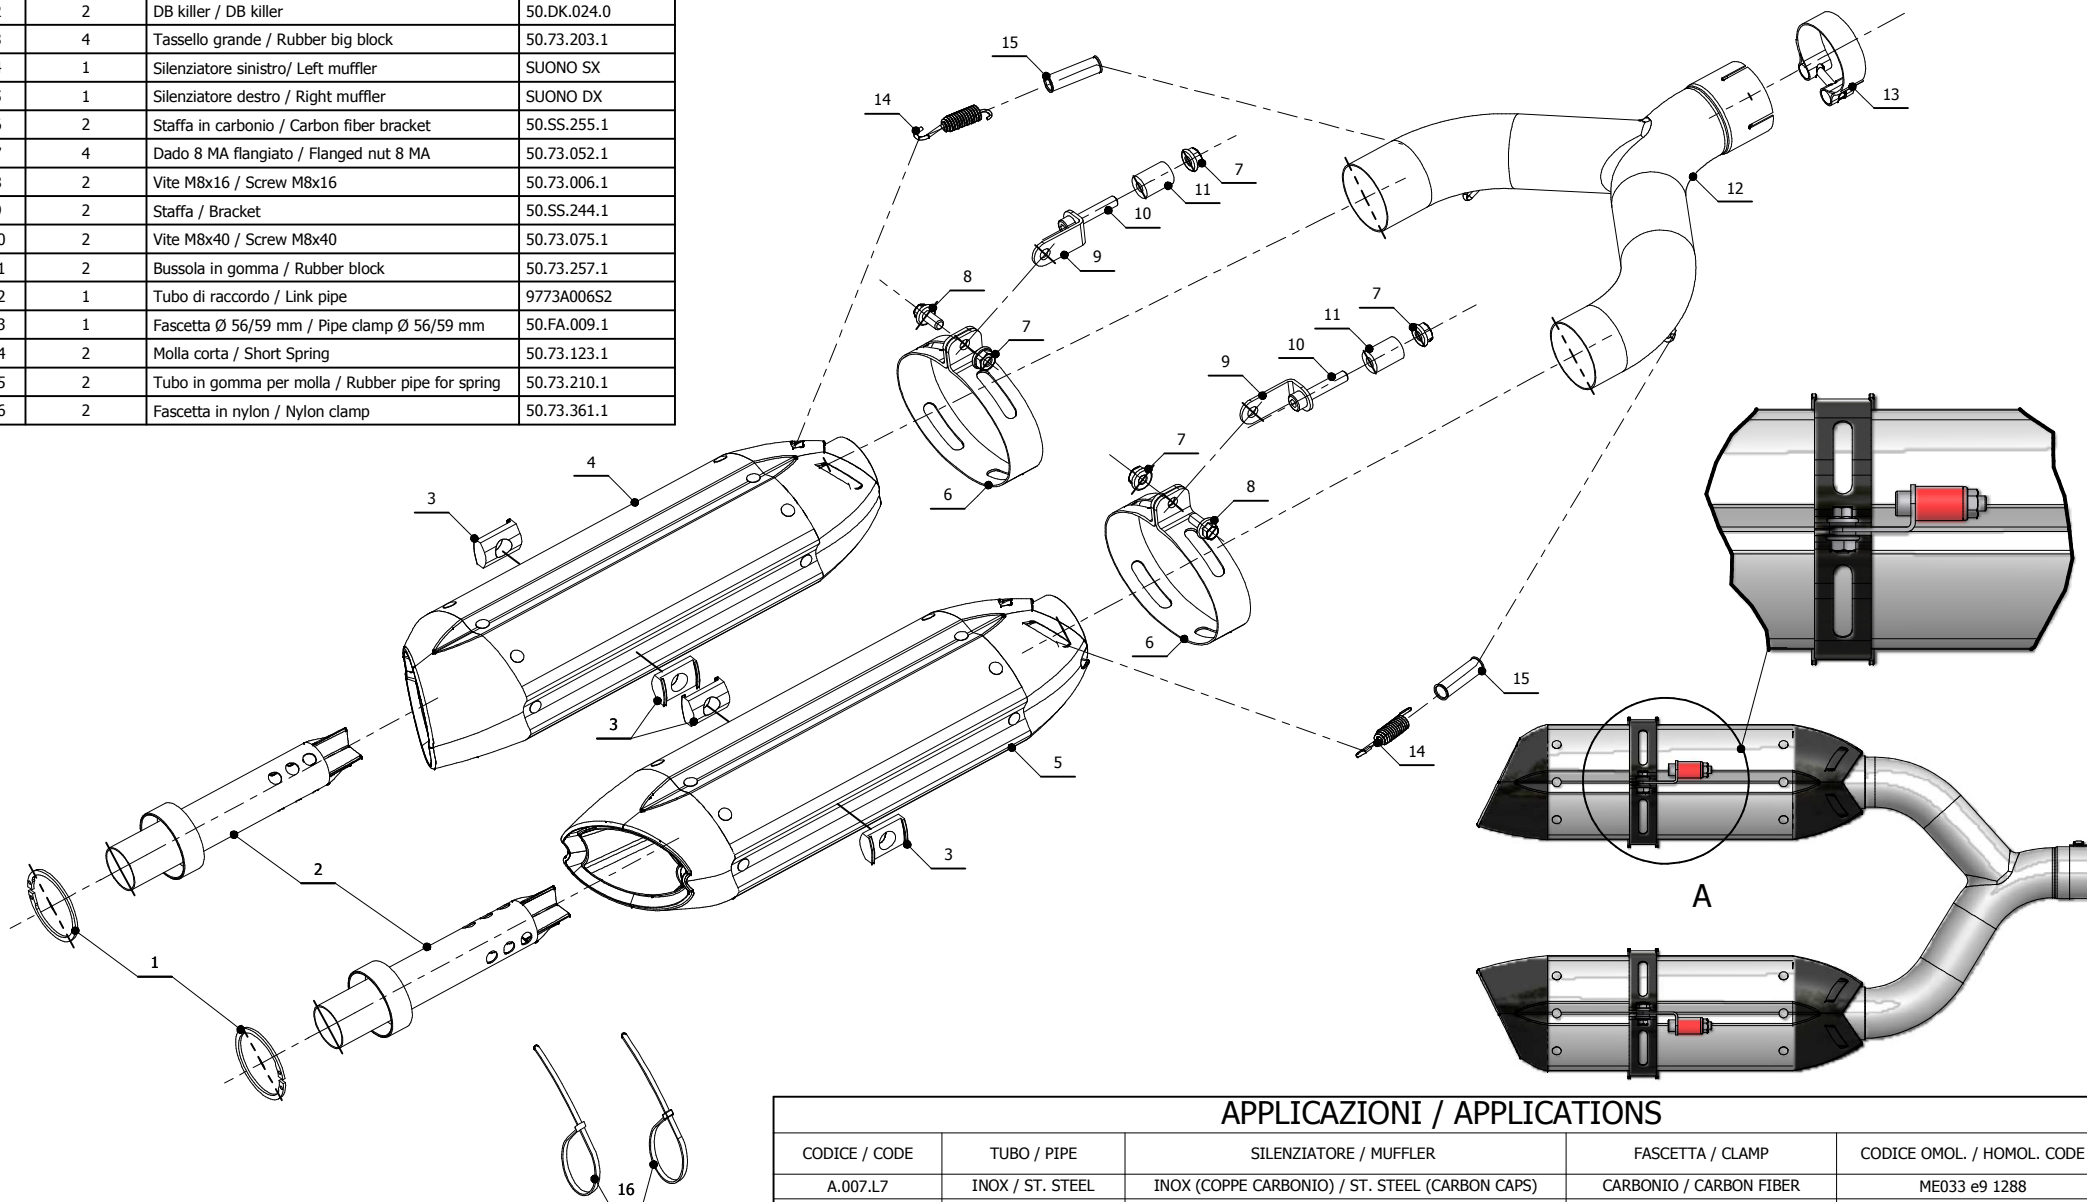

**MODEL** APRILIA DORSODURO

**YEAR** 2008-->

**LINE** SPORT

**MUFFLER** SUONO

**SCHEMATIC**

**ELENCO PARTI / PARTS LIST**

#	QTÀ / QTY	DESCRIZIONE / DESCRIPTION	CODICE / CODE
1	2	Anello Seger / Seger ring	50.73.218.1
2	2	DB killer / DB killer	50.DK.024.0
3	4	Tassello grande / Rubber big block	50.73.203.1
4	1	Silenziatore sinistro/ Left muffler	SUONO SX
5	1	Silenziatore destro / Right muffler	SUONO DX
6	2	Staffa in carbonio / Carbon fiber bracket	50.SS.255.1
7	4	Dado 8 MA flangiato / Flanged nut 8 MA	50.73.052.1
8	2	Vite M8x16 / Screw M8x16	50.73.006.1
9	2	Staffa / Bracket	50.SS.244.1
10	2	Vite M8x40 / Screw M8x40	50.73.075.1
11	2	Bussola in gomma / Rubber block	50.73.257.1
12	1	Tubo di raccordo / Link pipe	9773A006S2
13	1	Fascetta Ø 56/59 mm / Pipe clamp Ø 56/59 mm	50.FA.009.1
14	2	Molla corta / Short Spring	50.73.123.1
15	2	Tubo in gomma per molla / Rubber pipe for spring	50.73.210.1
16	2	Fascetta in nylon / Nylon clamp	50.73.361.1

**APPLICAZIONI / APPLICATIONS**

CODICE / CODE	TUBO / PIPE	SILENZIATORE / MUFFLER	FASCETTA / CLAMP	CODICE OMOL. / HOMOL. CODE
A.007.L7	INOX / ST. STEEL	INOX (COPPE CARBONIO) / ST. STEEL (CARBON CAPS)	CARBONIO / CARBON FIBER	ME033 e9 1288
A.007.L9	INOX / ST. STEEL	CARBONIO (COPPE CARBONIO) / CARBON (CARBON CAPS)	CARBONIO / CARBON FIBER	ME033 e9 1288