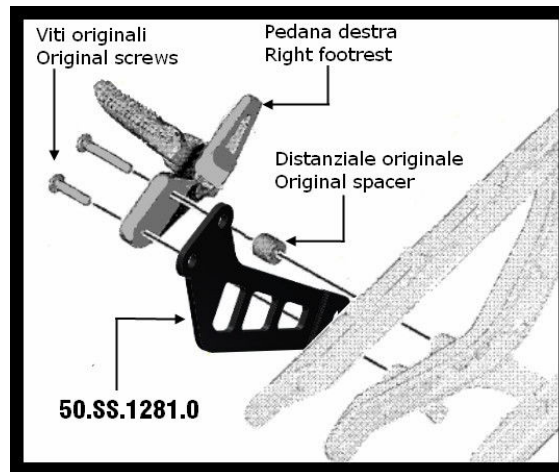

YAMAHA MT-09 / FZ-09

2021 -->

DELTA RACE

Catalytic Converter
Cod. ACC.077.A1
Optional for Y.066.LDRC
Included in Y.066.KDRC

ELENCO PARTI / PARTS LIST			
#	QTÀ / QTY	DESCRIZIONE / DESCRIPTION	CODICE / CODE
1	1	DB killer / DB killer	50.DK.123.0
2	1	Silenziatore / Muffler	DELTA RACE Ø55
3	1	Vite M8x20 / Screw M8x20	50.73.894.1
4	2	Rondella in alluminio nera / Black aluminium washer	50.73.221.1
5	1	Staffa / Bracket	50.SS.1278.0
6	1	Staffa / Bracket	50.SS.1281.0
7	2	Dado M8 flangiato / Flanged nut M8	50.73.393.1
8	2	Vite M8 x 16 / Screw M8 x 16	50.73.098.1
9	2	Rondella di sicurezza / Safety washer	50.73.604.1
10	1	Vite M8x40 / Screw M8x40	50.73.075.1
11	5	Molla corta / Short Spring	50.73.123.1
12	7	Molla media / Mid-size spring	50.73.359.1
13	12	Gommino per molla / Rubber for spring	50.73.210.1
14	3	Boccola interna in acciaio / Internal steel bush	50.73.337.1
15	3	Boccola esterna in acciaio / External steel bush	50.73.338.1
16	3	Flangia in alluminio / Aluminium flange	50.73.339.1
17	1	Collettore #1 / Down pipe #1	9773Y066S2A
18	1	Collettore #2 / Down pipe #2	9773Y066S2B
19	1	Collettore #3 / Down pipe #3	9773Y066S2C
20	1	Tube di raccordo 3-1 / Link pipe 3-1	9773Y066S2D
21	1	Pre-silenziatore / Pre-silencer	9773Y066S2E

ATTENZIONE: La rimozione del riduttore di rumore è considerata una manomissione dell'impianto di scarico che comporta la perdita dell'omologazione per utilizzo stradale e della garanzia prodotto. In caso di rimozione del riduttore di rumore l'impianto di scarico è in configurazione "racing" e può essere utilizzato solo in pista.