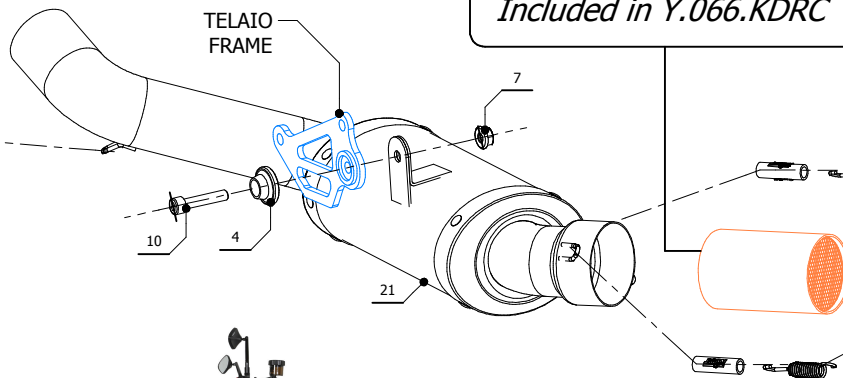

YAMAHA MT-09 / FZ-09

2021 -->

DELTA RACE

Catalytic Converter
Cod. ACC.077.A1
Optional for Y.066.LDRC
Included in Y.066.KDRC

ELENCO PARTI / PARTS LIST			
#	QTÀ / QTY	DESCRIZIONE / DESCRIPTION	CODICE / CODE
1	1	DB killer / DB killer	50.DK.123.0
2	1	Silenziatore / Muffler	DELTA RACE Ø55
3	1	Vite M8x20 / Screw M8x20	50.73.894.1
4	2	Rondella in alluminio nera / Black aluminium washer	50.73.221.1
5	1	Staffa / Bracket	50.SS.1278.0
6	1	Staffa / Bracket	50.SS.1281.0
7	2	Dado M8 flangiato / Flanged nut M8	50.73.393.1
8	2	Vite M8 x 16 / Screw M8 x 16	50.73.098.1
9	2	Rondella di sicurezza / Safety washer	50.73.604.1
10	1	Vite M8x40 / Screw M8x40	50.73.075.1
11	5	Molla corta / Short Spring	50.73.123.1
12	7	Molla media / Mid-size spring	50.73.359.1
13	12	Gommino per molla / Rubber for spring	50.73.210.1
14	3	Boccola interna in acciaio / Internal steel bush	50.73.337.1
15	3	Boccola esterna in acciaio / External steel bush	50.73.338.1
16	3	Flangia in alluminio / Aluminium flange	50.73.339.1
17	1	Collettore #1 / Down pipe #1	9773Y066S2A
18	1	Collettore #2 / Down pipe #2	9773Y066S2B
19	1	Collettore #3 / Down pipe #3	9773Y066S2C
20	1	Tube di raccordo 3-1 / Link pipe 3-1	9773Y066S2D
21	1	Pre-silenziatore / Pre-silencer	9773Y066S2E

ATTENZIONE: La rimozione del riduttore di rumore è considerata una manomissione dell'impianto di scarico che comporta la perdita dell'omologazione per utilizzo stradale e della garanzia prodotto. In caso di rimozione del riduttore di rumore l'impianto di scarico è in configurazione "racing" e può essere utilizzato solo in pista.