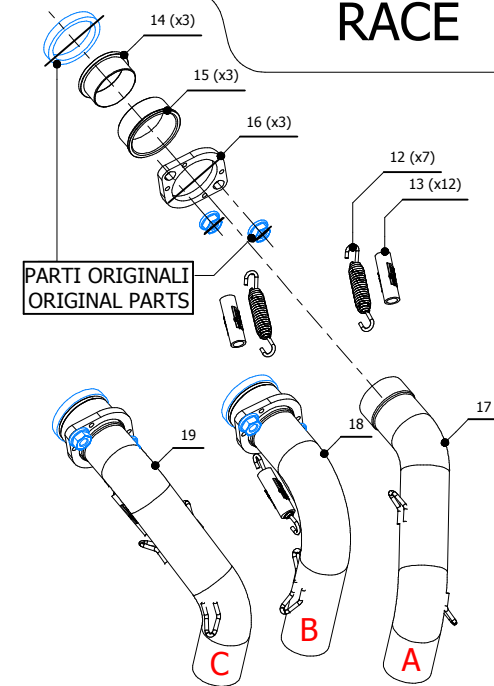

YAMAHA MT-09 / FZ-09

2021 -->

DELTA RACE

Catalytic Converter
Cod. ACC.077.A1
Optional for Y.066.LDRC
Included in Y.066.KDRC

ELENCO PARTI / PARTS LIST			
#	QTÀ / QTY	DESCRIZIONE / DESCRIPTION	CODICE / CODE
1	1	DB killer / DB killer	50.DK.123.0
2	1	Silenziatore / Muffler	DELTA RACE Ø55
3	1	Vite M8x20 / Screw M8x20	50.73.894.1
4	2	Rondella in alluminio nera / Black aluminium washer	50.73.221.1
5	1	Staffa / Bracket	50.SS.1278.0
6	1	Staffa / Bracket	50.SS.1281.0
7	2	Dado M8 flangiato / Flanged nut M8	50.73.393.1
8	2	Vite M8 x 16 / Screw M8 x 16	50.73.098.1
9	2	Rondella di sicurezza / Safety washer	50.73.604.1
10	1	Vite M8x40 / Screw M8x40	50.73.075.1
11	5	Molla corta / Short Spring	50.73.123.1
12	7	Molla media / Mid-size spring	50.73.359.1
13	12	Gommino per molla / Rubber for spring	50.73.210.1
14	3	Boccola interna in acciaio / Internal steel bush	50.73.337.1
15	3	Boccola esterna in acciaio / External steel bush	50.73.338.1
16	3	Flangia in alluminio / Aluminium flange	50.73.339.1
17	1	Collettore #1 / Down pipe #1	9773Y066S2A
18	1	Collettore #2 / Down pipe #2	9773Y066S2B
19	1	Collettore #3 / Down pipe #3	9773Y066S2C
20	1	Tube di raccordo 3-1 / Link pipe 3-1	9773Y066S2D
21	1	Pre-silenziatore / Pre-silencer	9773Y066S2E

ATTENZIONE: La rimozione del riduttore di rumore è considerata una manomissione dell'impianto di scarico che comporta la perdita dell'omologazione per utilizzo stradale e della garanzia prodotto. In caso di rimozione del riduttore di rumore l'impianto di scarico è in configurazione "racing" e può essere utilizzato solo in pista.