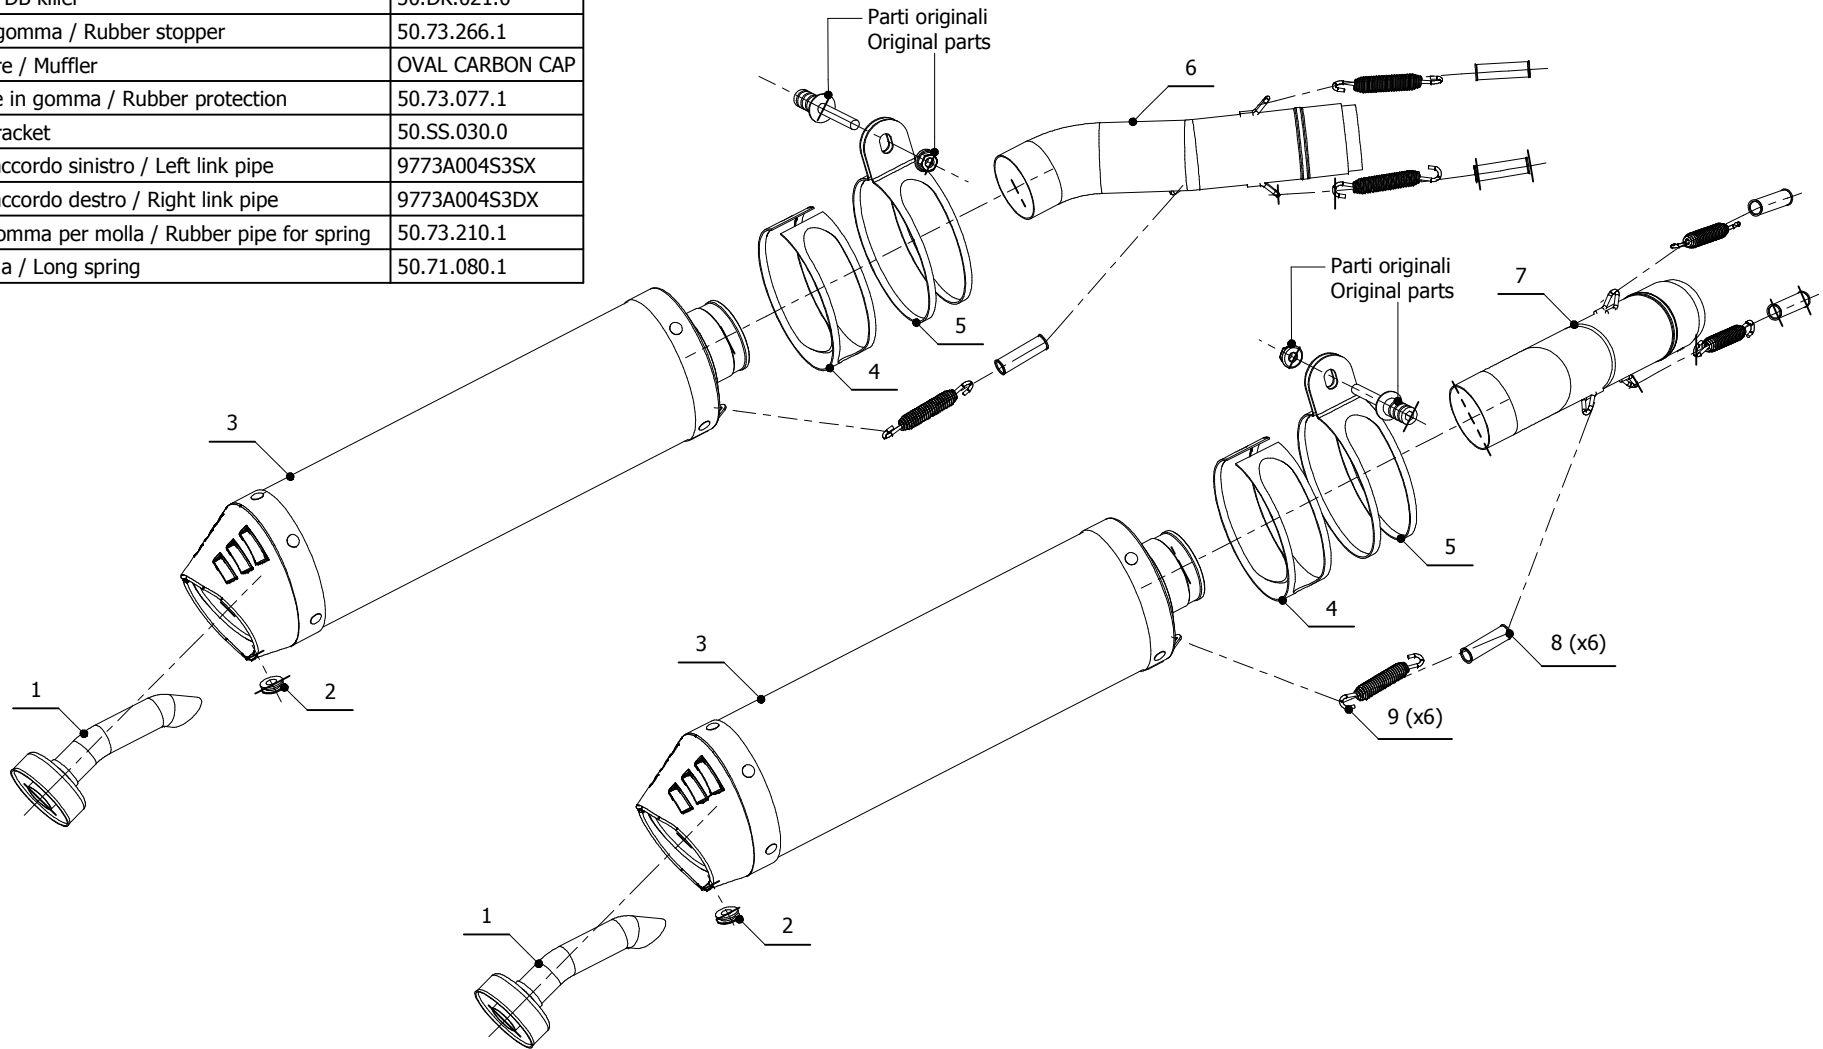

MODEL APRILIA RSV 1000
APRILIA TUONO FIGHTER 1000
LINE SPORT

YEAR 2004-->
2006-->
MUFFLER OVAL CARBON CAP

SCHEMATIC

ELENCO PARTI / PARTS LIST

#	QTÀ / QTY	DESCRIZIONE / DESCRIPTION	CODICE / CODE
1	2	DB killer / DB killer	50.DK.021.0
2	2	Tappo in gomma / Rubber stopper	50.73.266.1
3	2	Silenziatore / Muffler	OVAL CARBON CAP
4	2	Protezione in gomma / Rubber protection	50.73.077.1
5	2	Staffa / Bracket	50.SS.030.0
6	1	Tubo di raccordo sinistro / Left link pipe	9773A004S3SX
7	1	Tubo di raccordo destro / Right link pipe	9773A004S3DX
8	6	Tubo in gomma per molla / Rubber pipe for spring	50.73.210.1
9	6	Molla lunga / Long spring	50.71.080.1

APPLICAZIONI / APPLICATIONS

CODICE / CODE	TUBO / PIPE	SILENZIATORE / MUFFLER	FASCETTA / CLAMP
A.004.L3C	INOX / ST. STEEL	CARBONIO (COPPA CARBONIO) / CARBON (CARBON CAP)	INOX / ST. STEEL
A.004.L4C	INOX / ST. STEEL	TITANIO (COPPA CARBONIO) / TITANIUM (CARBON CAP)	INOX / ST. STEEL