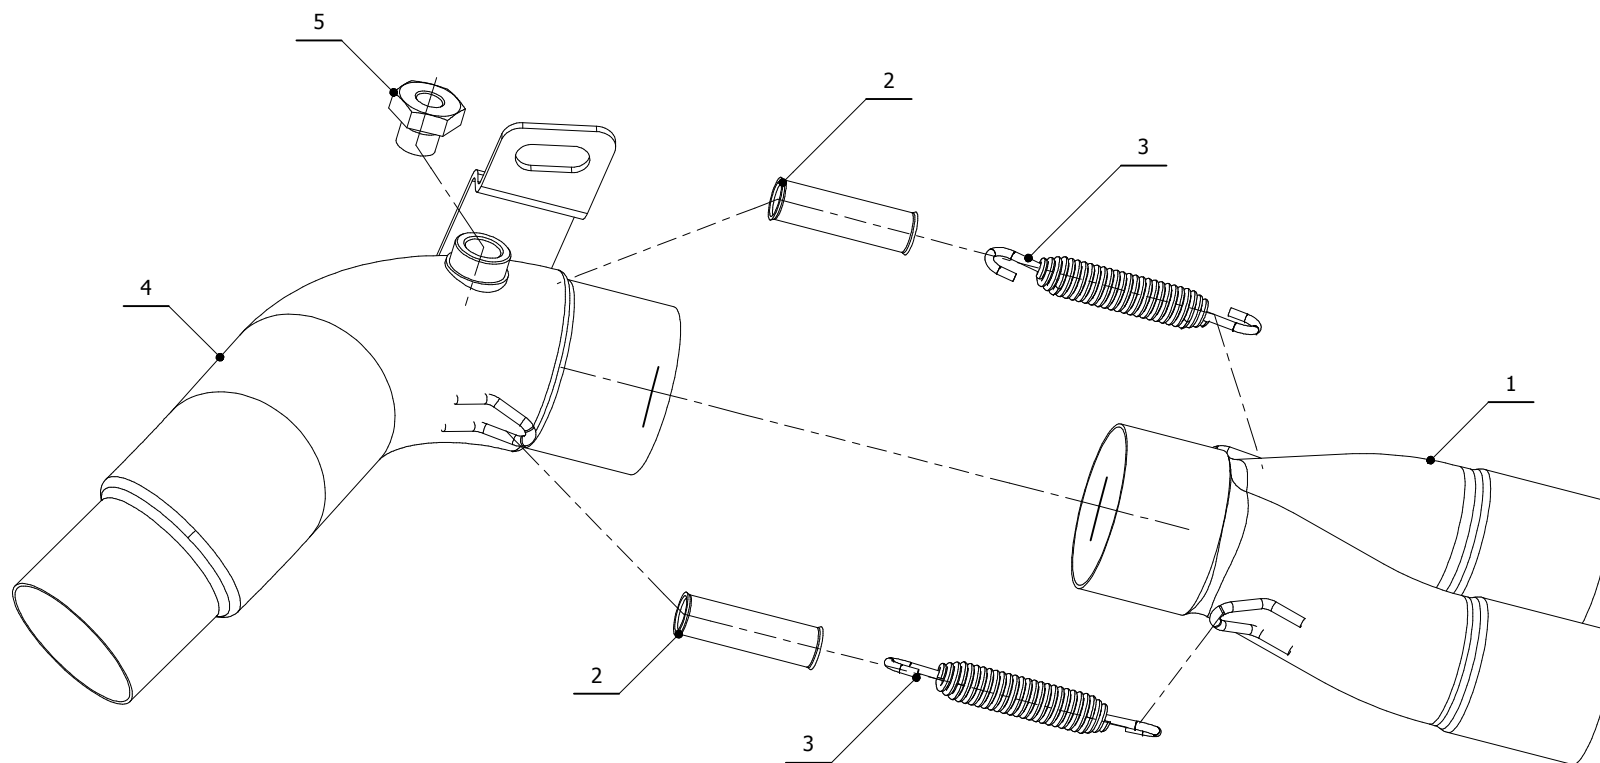

MODEL HONDA CB 1000 R

YEAR 2008 -->

LINE SPORT

MUFFLER ELIMINA KAT / NO KAT

SCHEMATIC

ELENCO PARTI / PARTS LIST

#	QTÀ / QTY	DESCRIZIONE / DESCRIPTION	CODICE / CODE
1	1	Tubo di raccordo 2-1 / Link pipe 2-1	9773H042S2A
2	2	Tubo in gomma per molla / Rubber pipe for spring	50.73.210.1
3	2	Molla media / Middle spring	50.73.359.1
4	1	Tubo di raccordo / Link pipe	9773H401C1A
5	1	Tappo per sonda lambda / Stopper for lambda probe	50.73.111.1