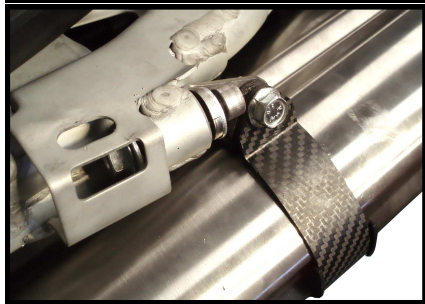

MODEL APRILIA DORSODURO 1200

YEAR 2012 - 2016

LINE SLIP ON

MUFFLER SUONO

SCHEMATIC

Catalytic Converter
Cod. ACC.033.A2
Optional for A.010.L7 - A.010.L9
Included in A.010.K7 - A.010.K9

ELENCO PARTI / PARTS LIST

#	QTÀ / QTY	DESCRIZIONE / DESCRIPTION	CODICE / CODE
1	2	DB killer / DB killer	50.DK.074.0
2	2	Tappo in gomma / Rubber stopper	50.73.266.1
3	1	Silenziatore / Muffler	SUONO 320 DX
4	1	Silenziatore / Muffler	SUONO 320 SX
5	4	Tassello grande / Rubber big block	50.73.203.1
6	2	Staffa in carbonio / Carbon fiber bracket	50.SS.193.1
7	2	Vite M8x40 / Screw M8x40	50.73.075.1
8	1	Staffa destra / Right bracket	50.SS.693.0
9	1	Staffa sinistra / Left bracket	50.SS.694.0
10	2	Bussola in gomma / Rubber block	50.73.257.1
11	4	Rondella M10 / Washer M10	50.73.013.1
12	4	Dado M8 flangiato / Flanged nut M8	50.73.393.1
13	2	Vite M8x18 / Screw M8x18	50.73.417.1
14	1	Tubo di raccordo destro / Right link pipe	9773A010S7DX
15	1	Tubo di raccordo sinistro / Left link pipe	9773A010S7SX
16	2	Fascetta Ø 52/55 mm / Pipe clamp Ø 52/55 mm	50.FA.008.1
17	2	Gancio molla / Spring hook	50.73.245.1
18	2	Molla corta / Short Spring	50.73.123.1
19	2	Gommino per molla / Rubber for spring	50.73.210.1