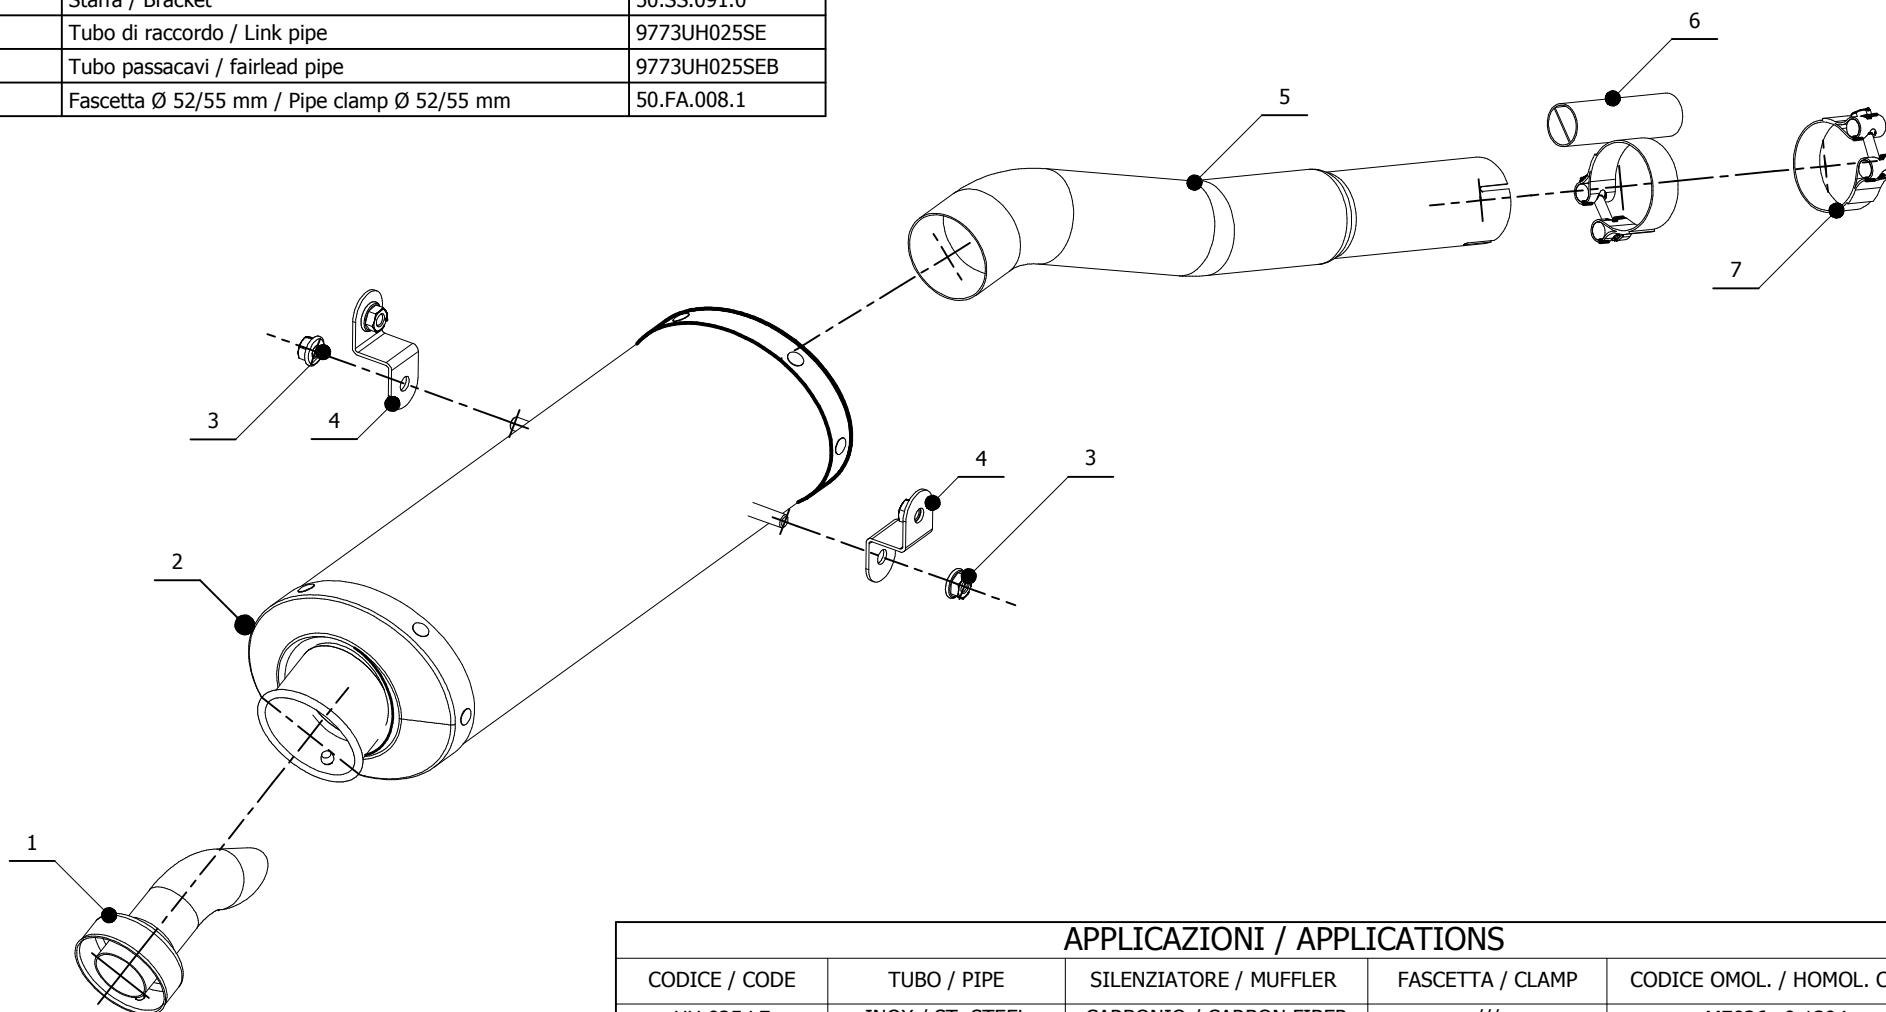

MODEL HONDA CBR 1000 RR

YEAR 2004-2005

LINE SPORT

MUFFLER OVAL

SCHEMATIC

ELENCO PARTI / PARTS LIST

#	QTÀ / QTY	DESCRIZIONE / DESCRIPTION	CODICE / CODE
1	1	DB killer / DB killer	50.DK.020.0
2	1	Silenziatore / Muffler	OVAL
3	2	Dado M8 flangiato / Flanged nut M8	50.73.052.1
4	2	Staffa / Bracket	50.SS.091.0
5	1	Tubo di raccordo / Link pipe	9773UH025SE
6	1	Tubo passacavi / fairlead pipe	9773UH025SEB
7	1	Fascetta Ø 52/55 mm / Pipe clamp Ø 52/55 mm	50.FA.008.1

APPLICAZIONI / APPLICATIONS

CODICE / CODE	TUBO / PIPE	SILENZIATORE / MUFFLER	FASCETTA / CLAMP	CODICE OMOL. / HOMOL. CODE
UH.025.LE	INOX / ST. STEEL	CARBONIO / CARBON FIBER	///	ME036 e9 1304
UH.025.LN	INOX / ST. STEEL	TITANIO / TITANIUM	///	ME036 e9 1304
UH.025.LX2	INOX / ST. STEEL	INOX / ST. STEEL	///	ME036 e9 1304