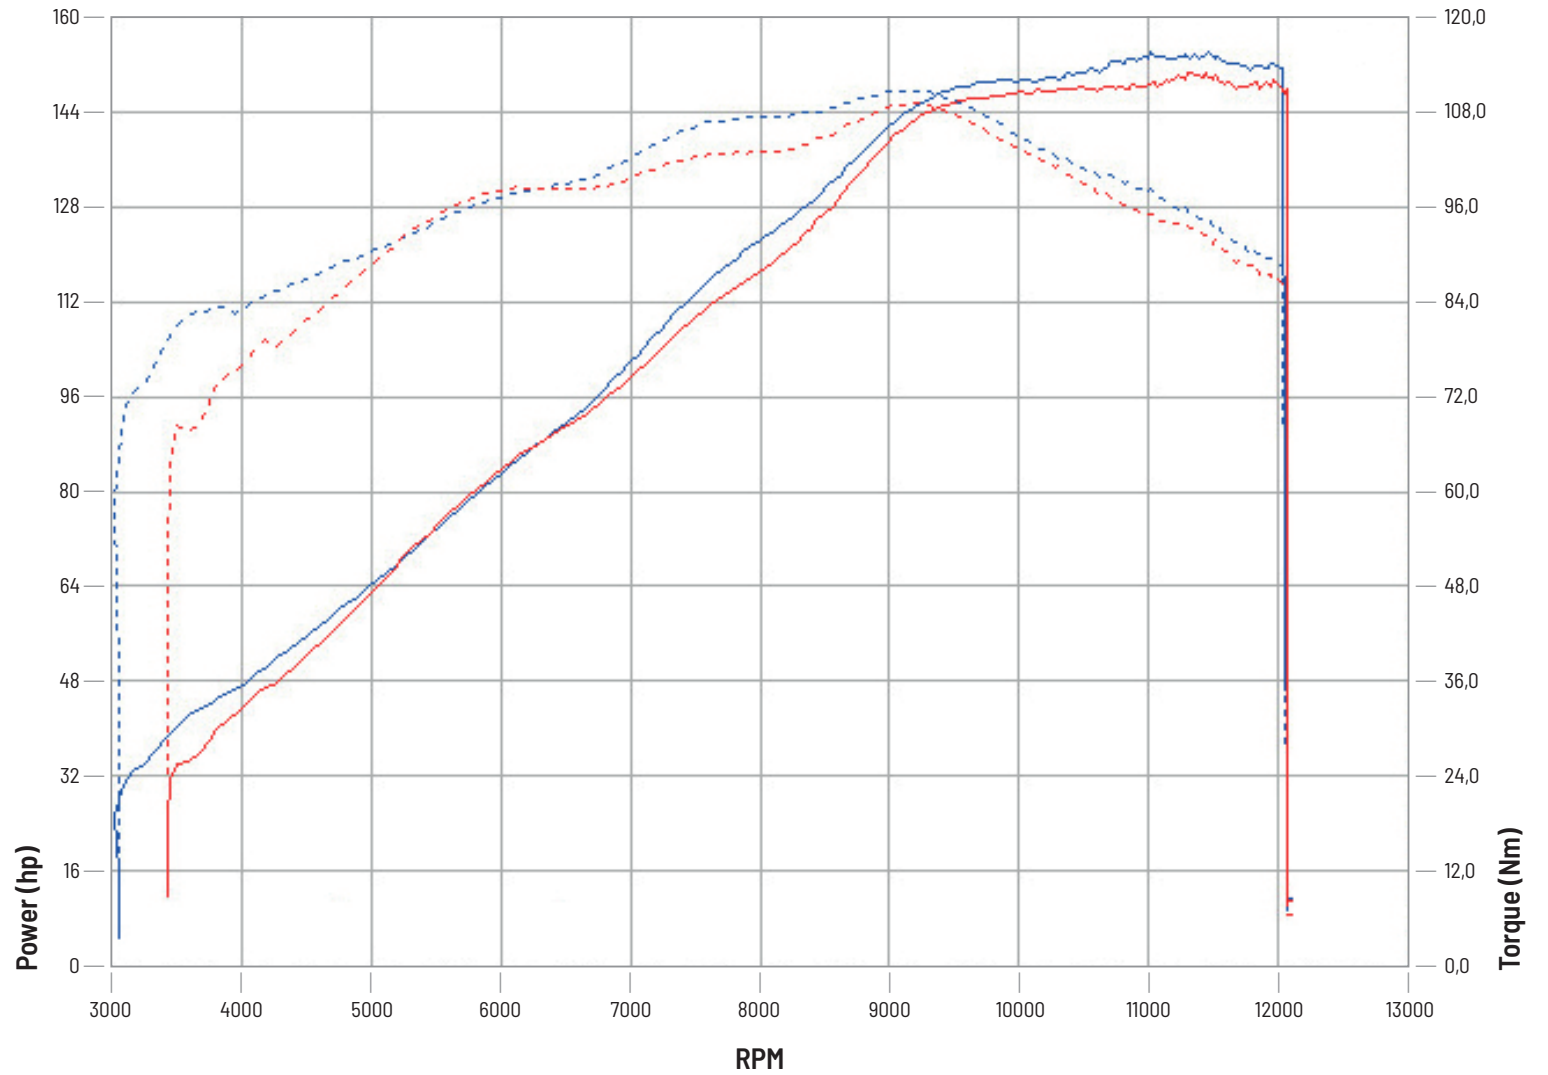

Model
**APRILIA
 TUONO V4 1100
 2018 ▶**

Line
SLIP ON

Muffler
SPEED EDGE

	Power (hp)	Torque (Nm)
■ Stock	150,5 hp 11302 rpm	109,1 Nm 9245 rpm
■ MIVV Speed Edge + map	154,1 hp 11006 rpm	110,7 Nm 9107 rpm